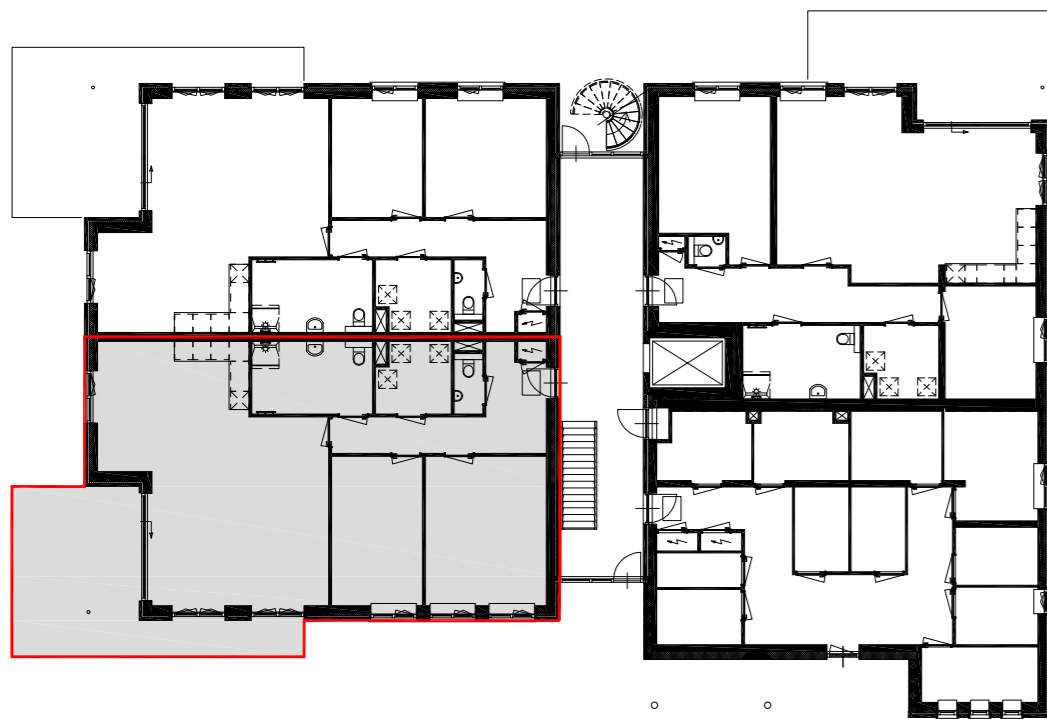

### Symbolen verklaring

-  wandcontactdoos dubbel
-  wandcontactdoos enkel
-  wisselchakelaar enkelpolig
-  schakelaar enkelpolig
-  serie- schakelaar enkelpolig
-  wandcontactdoos enkel met schakelaar
-  lichtpunt plafond
-  lichtpunt wand
-  drukknop bel
-  intercom
-  bel
-  co2 meter
-  mechanische ventilatie, plafond ventiel
-  rookmelder
-  thermostaat
-  UTP  
CAT6

### Verkoopplattegrond

Appartement/ bouwnummer 01

formaat: A2 schaal: 1:50