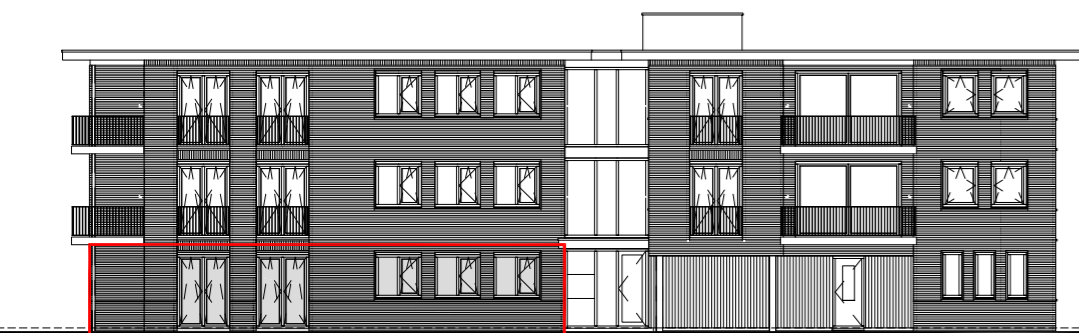

Symbolen verklaring

- wandcontactdoos dubbel
- wandcontactdoos enkel
- wisselchakelaar enkelpolig
- schakelaar enkelpolig
- serie- schakelaar enkelpolig
- wandcontactdoos enkel met schakelaar
- lichtpunt plafond
- lichtpunt wand
- drukknop bel
- intercom
- bel
- co2 meter
- mechanische ventilatie, plafond ventiel
- rookmelder
- thermostaat
- UTP
  CAT6

Verkoopplattegrond

Appartement/ bouwnummer 01

formaat: A2 schaal: 1:50

Begane grondvloer

Vorgevel

WERKNR.: 22055
DATUM : 25-01-2023
BLADNR. : 01

Copyright © Kraak Bouwtechnisch Managementburo BV

Kraak bv
Westdam 1
4151 BE
Steenbergse
T. 0167 - 56 05 09
E. info@kraakbv.nl
W. www.kraakbv.nl