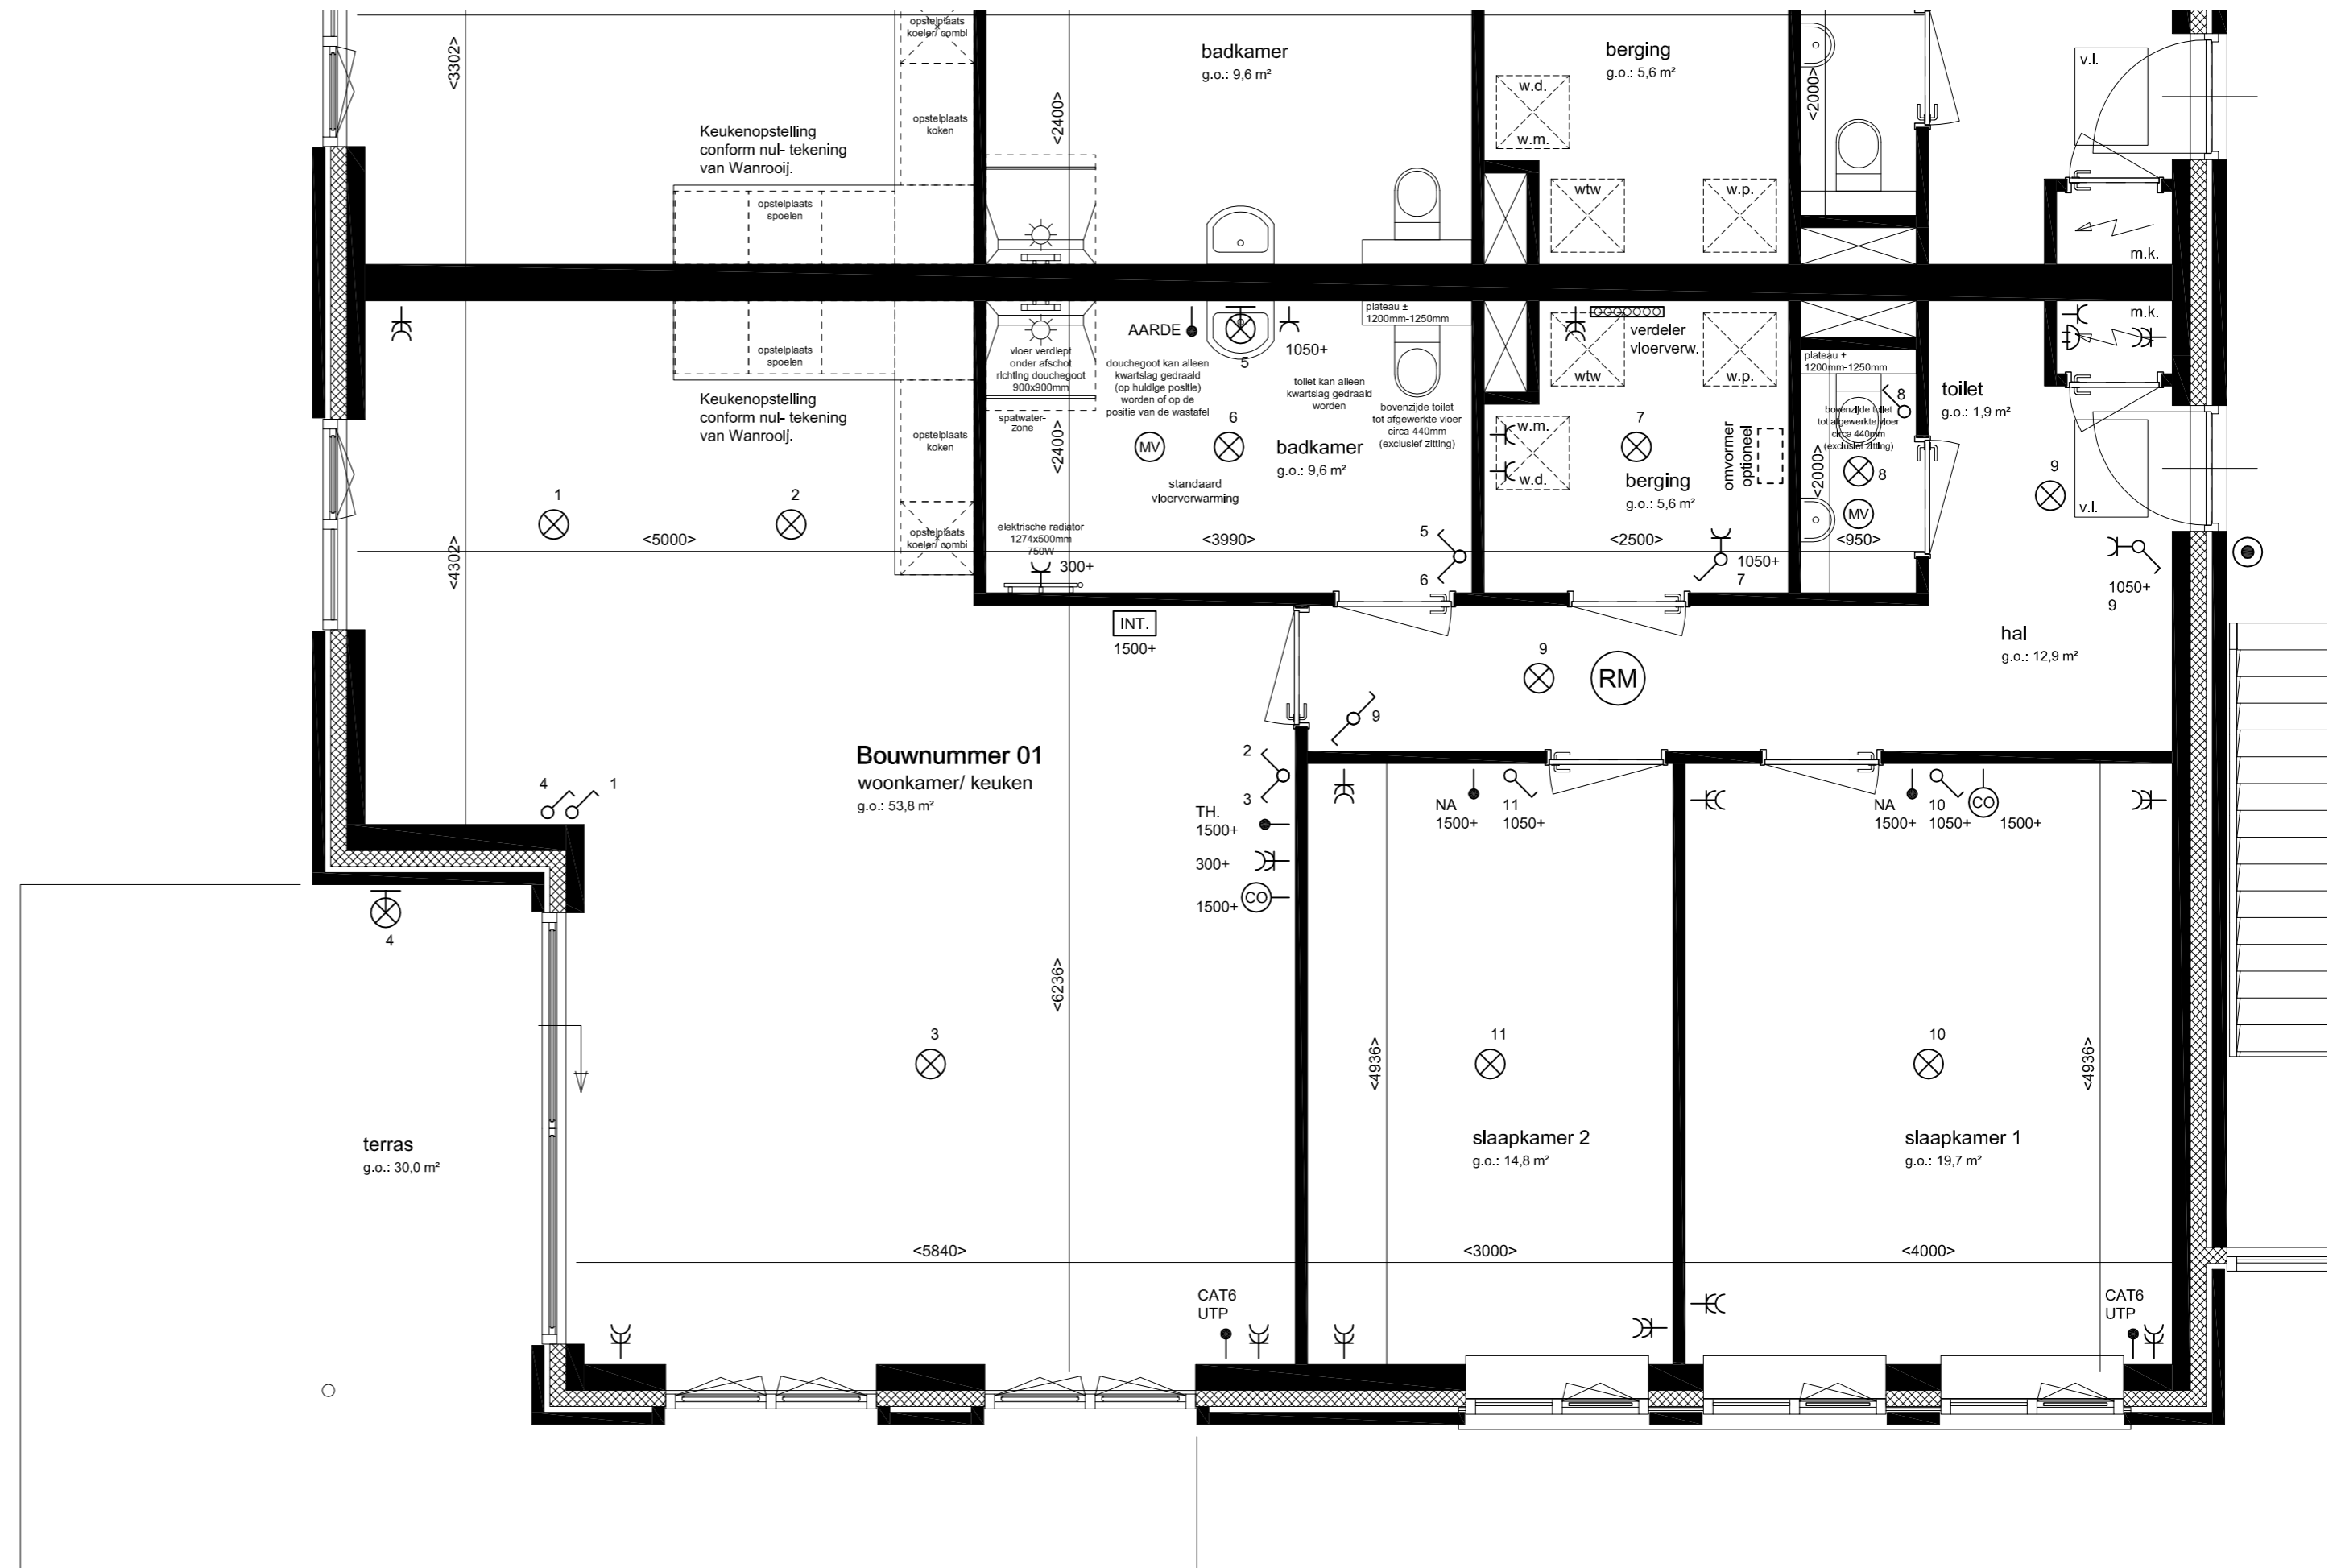

### Symbolen verklaring

-  wandcontactdoos dubbel
-  wandcontactdoos enkel
-  wisselchakelaar enkelpolig
-  schakelaar enkelpolig
-  serie- schakelaar enkelpolig
-  wandcontactdoos enkel met schakelaar
-  lichtpunt plafond
-  lichtpunt wand
-  drukknop bel
-  intercom
-  bel
-  co2 meter
-  mechanische ventilatie, plafond ventiel
-  rookmelder
-  thermostaat
-  UTP  
CAT6

### Verkoopplattegrond

Appartement/ bouwnummer 01

formaat: A2 schaal: 1:50

### Begane grondvloer

Vorgevel

Linker zijgevel

WERKNR.: 22055  
 DATUM : 25-01-2023  
 BLADNR. : 01

Copyright © Kraak Bouwtechnisch Managementburo BV

Kraak bv  
 Westdam 1  
 4151 BE  
 Steenbergse  
 T. 0167 - 56 05 09  
 E. info@kraakbv.nl  
 W. www.kraakbv.nl