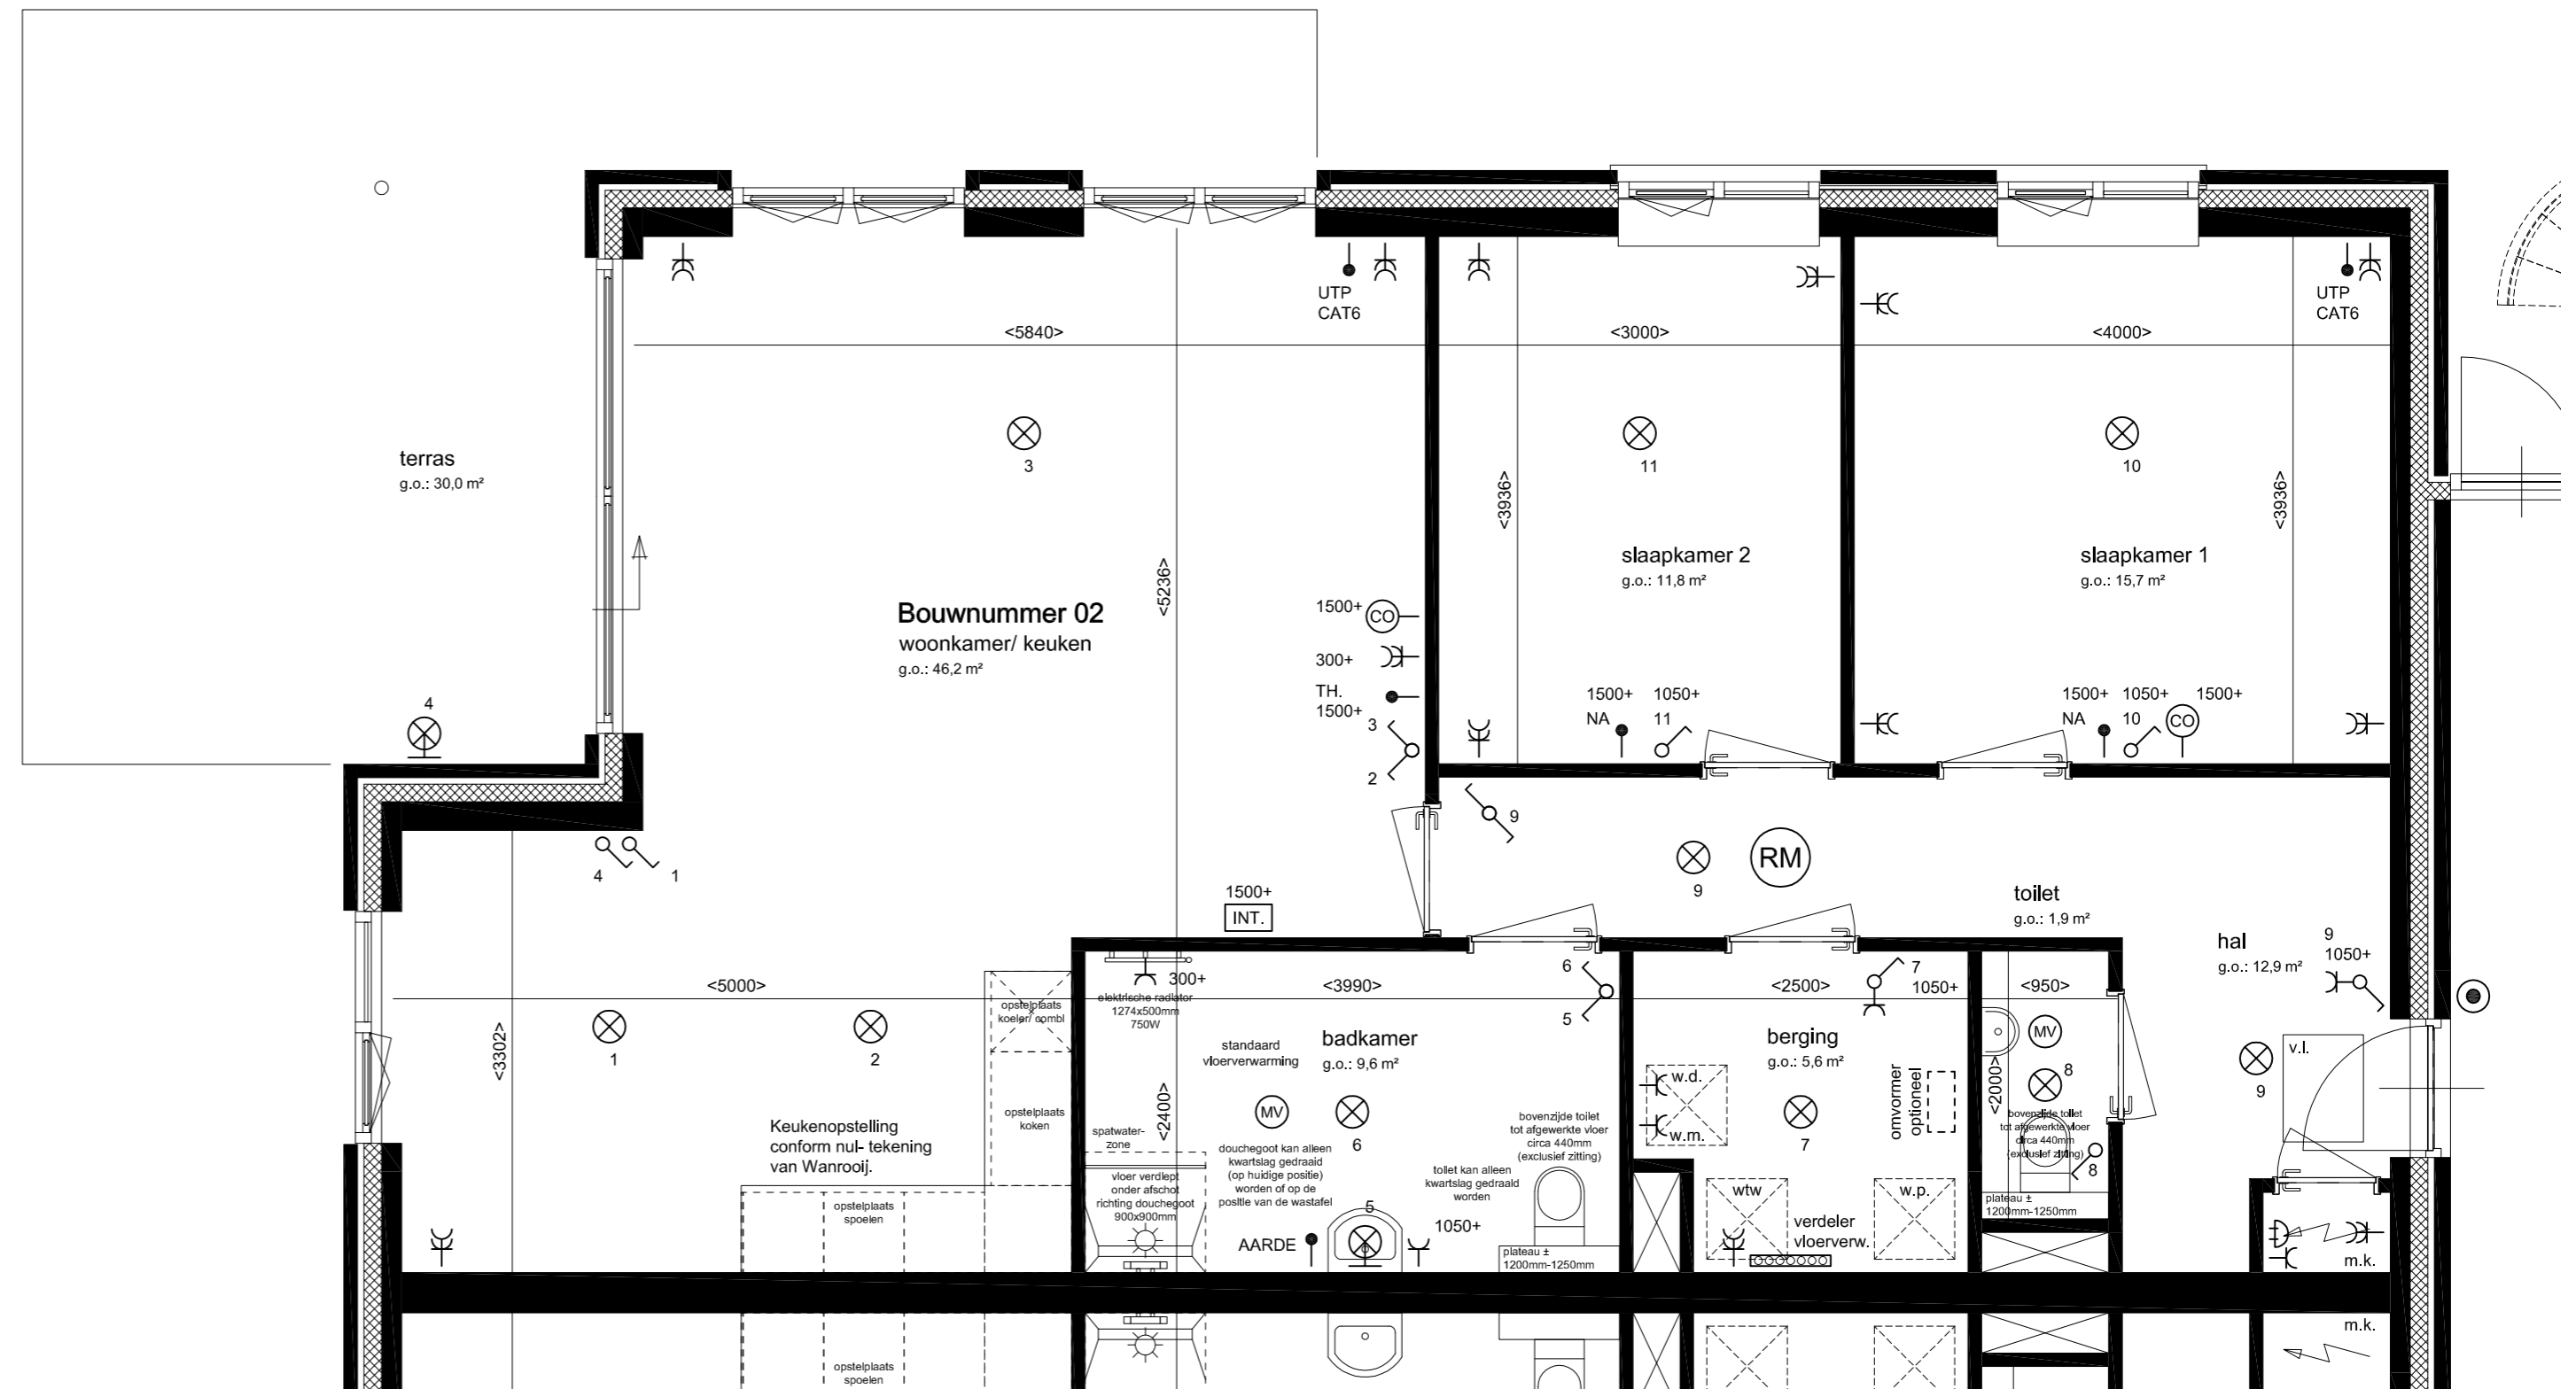

Achtergevel