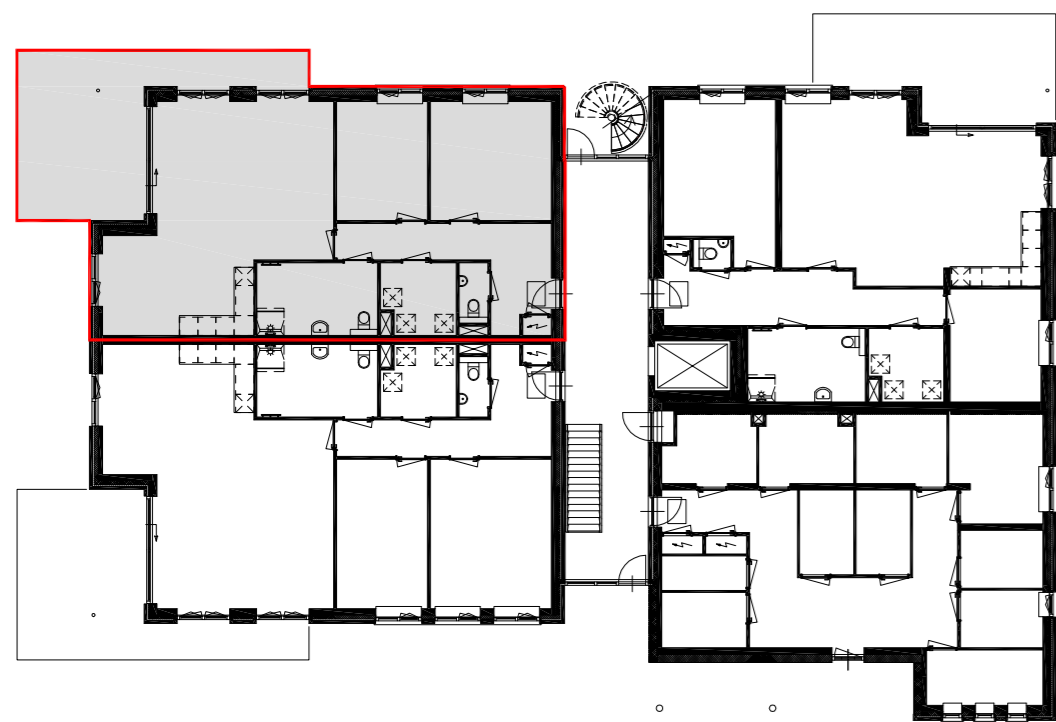

Symbolen verklaring

- wandcontactdoos dubbel
- wandcontactdoos enkel
- wisselschakelaar enkelpolig
- schakelaar enkelpolig
- serie- schakelaar enkelpolig
- wandcontactdoos enkel met schakelaar
- lichtpunt plafond
- lichtpunt wand
- drukknop bel
- intercom
- bel
- co2 meter
- mechanische ventilatie, plafond ventiel
- rookmelder
- TH. thermostaat
- UTP CAT6 netwerkkabel

Verkoopplattegrond

Appartement/ bouwnummer 02

formaat: A2 schaal: 1:50

Begane grondvloer