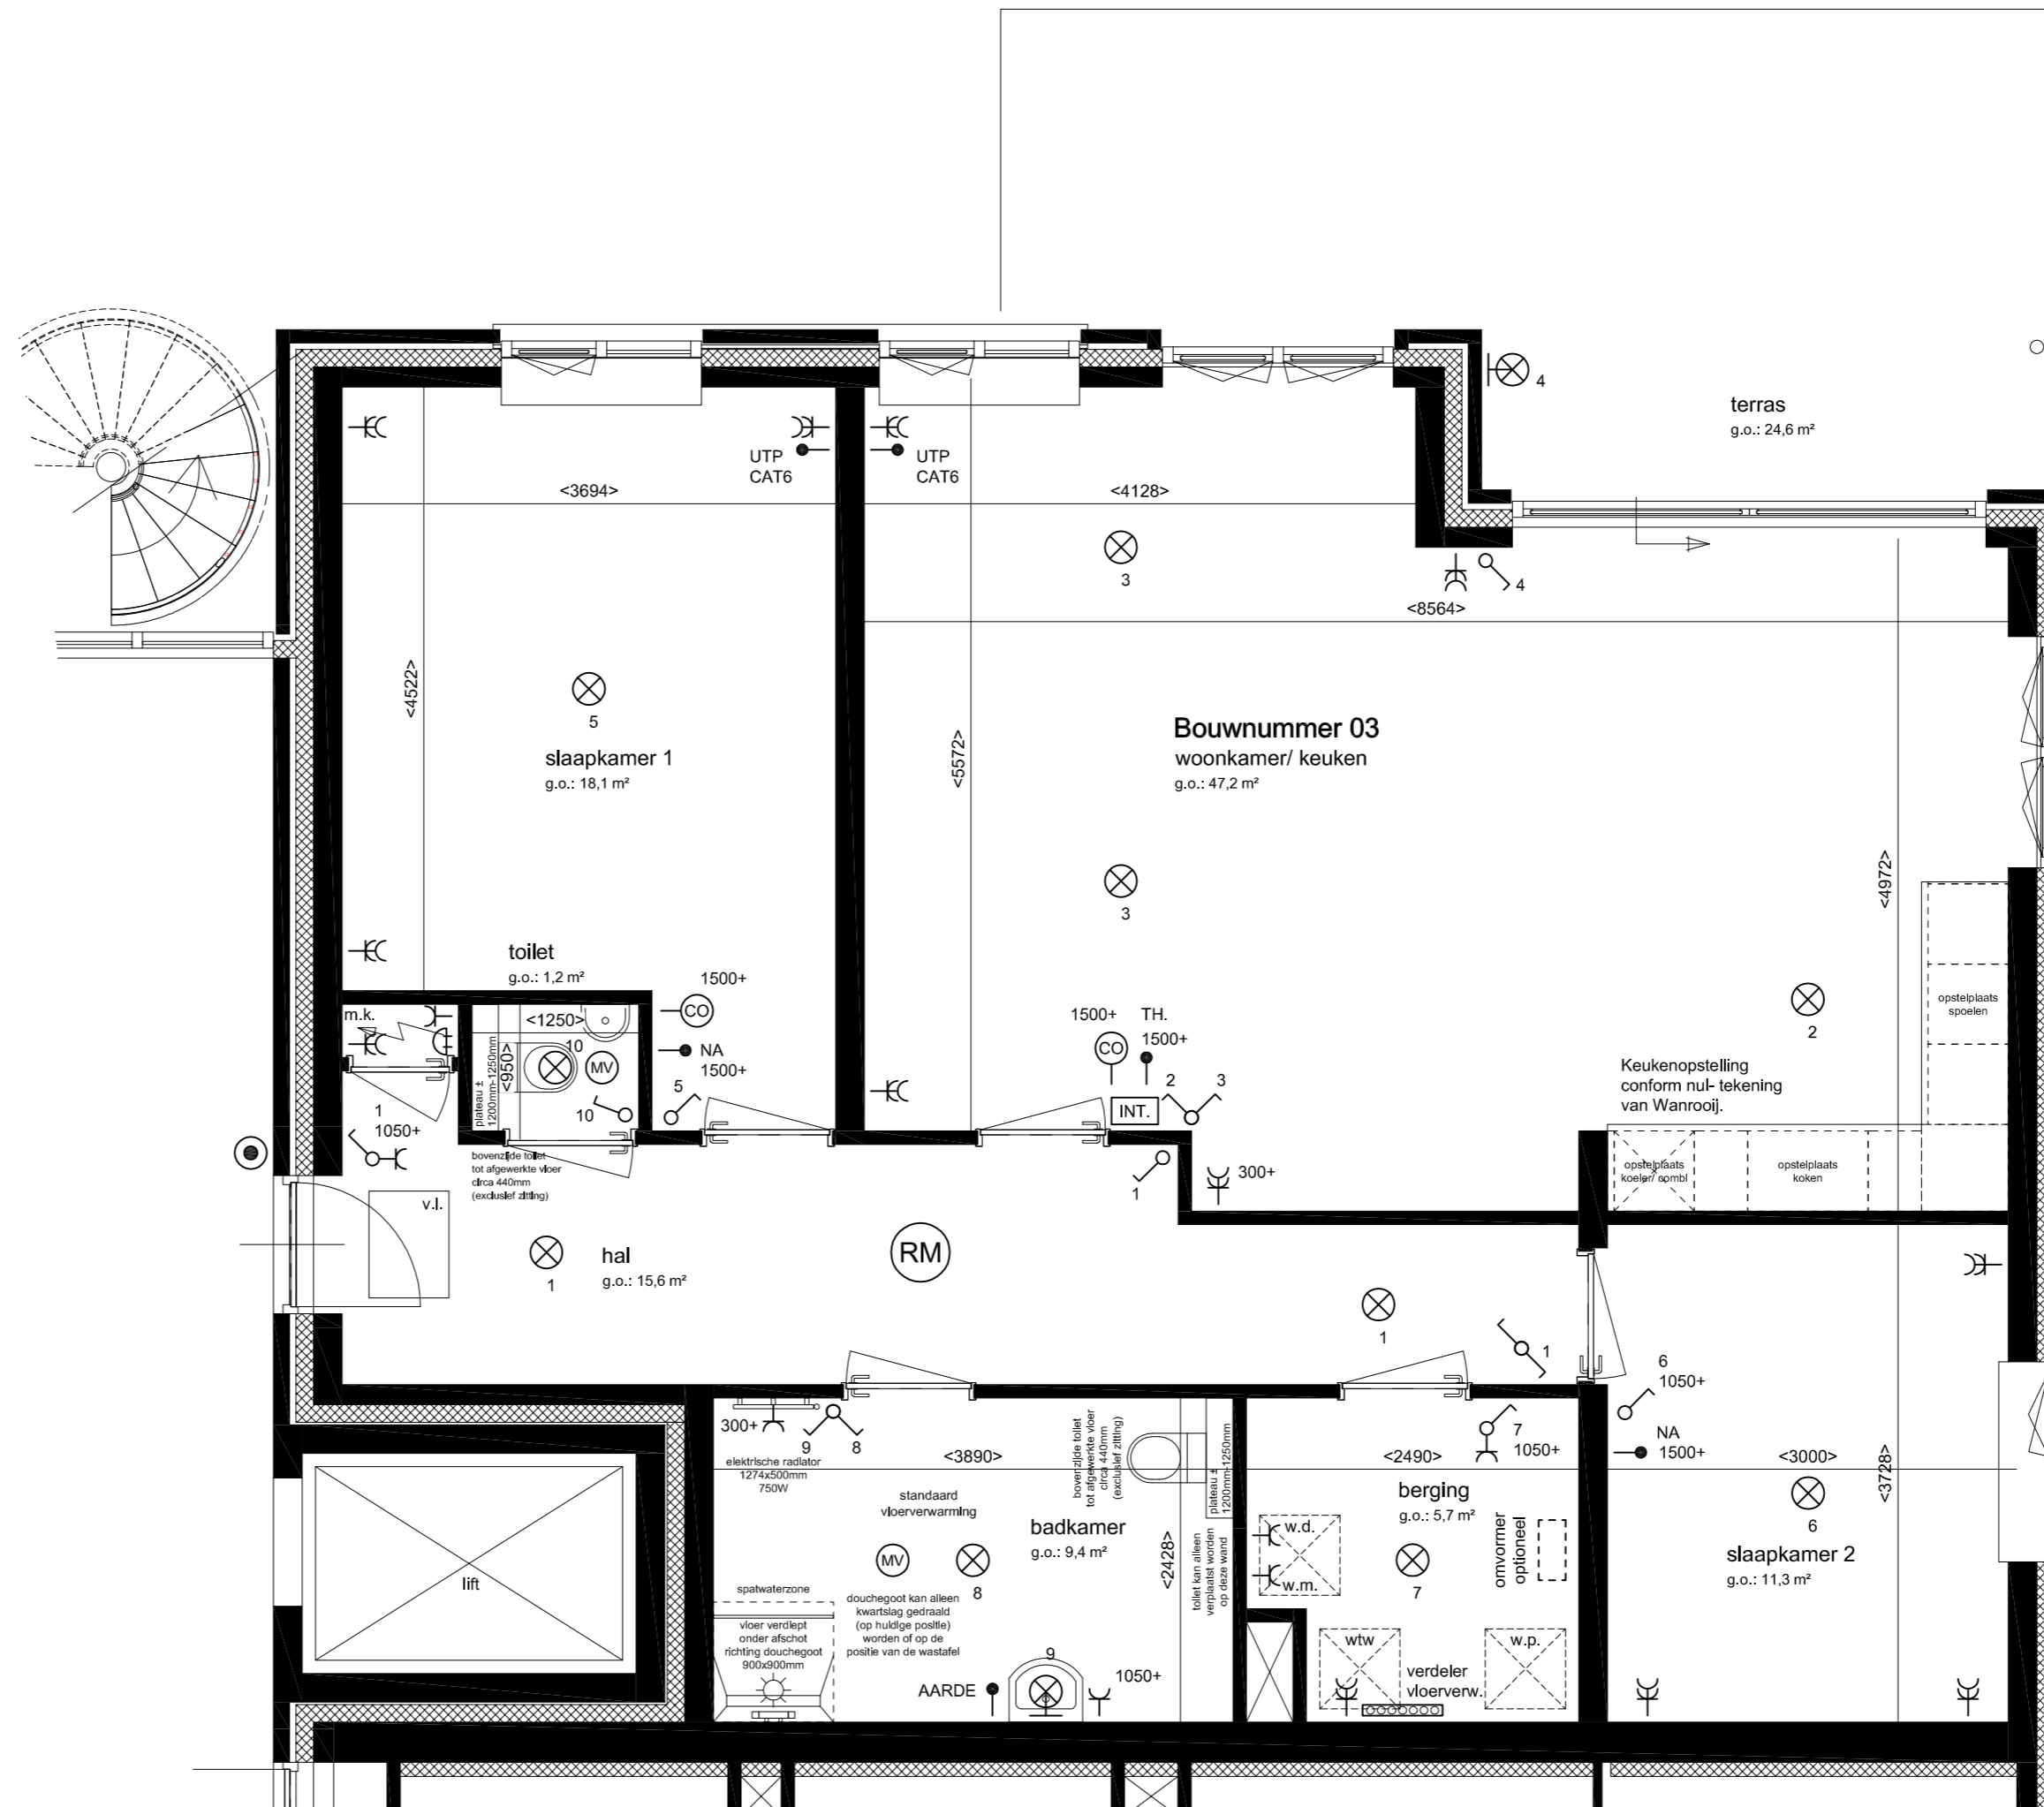

Achtergevel