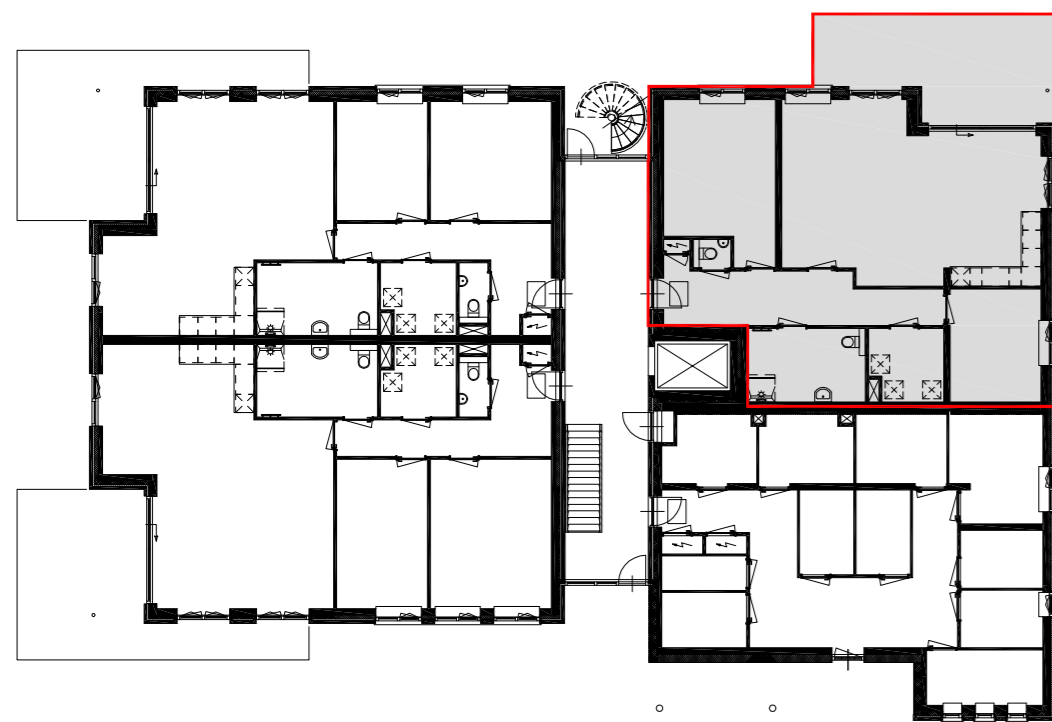

Symbolen verklaring

- wandcontactdoos dubbel
- wandcontactdoos enkel
- wisselschakelaar enkelpolig
- schakelaar enkelpolig
- serie-schakelaar enkelpolig
- wandcontactdoos enkel met schakelaar
- lichtpunt plafond
- lichtpunt wand
- drukknop bel
- intercom
- bel
- co2 meter
- mechanische ventilatie, plafond ventiel
- rookmelder
- thermostaat
- netwerk kabel

Verkoopplattegrond

Appartement/ bouwnummer 03

formaat: A2 schaal: 1:50

Begane grondvloer