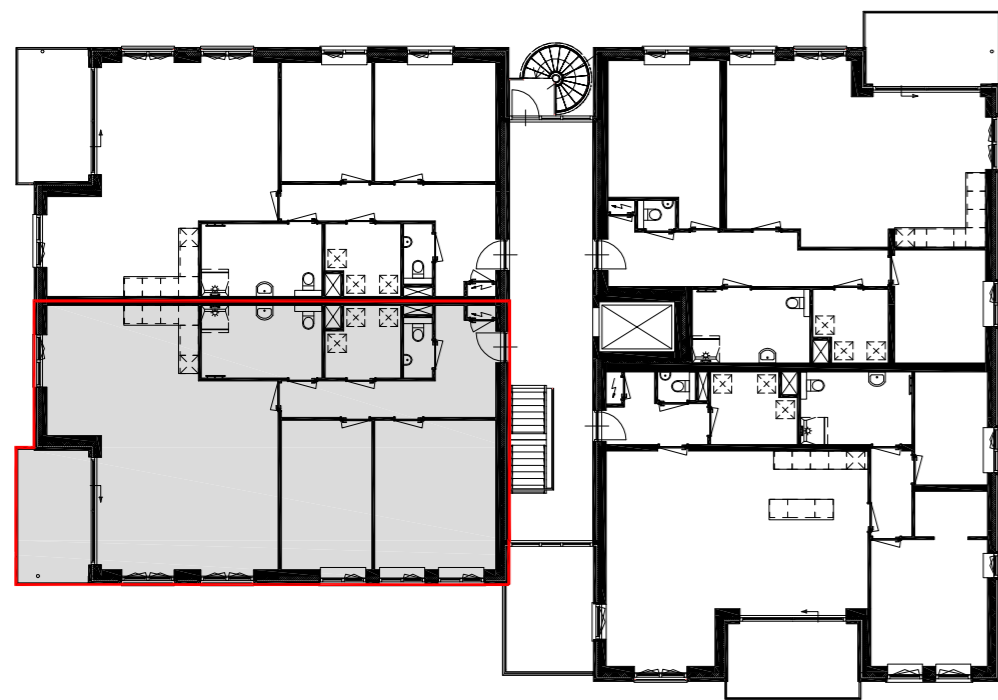

Symbolen verklaring

-  wandcontactdoos dubbel
-  wandcontactdoos enkel
-  wisselchakelaar enkelpolig
-  schakelaar enkelpolig
-  serie- schakelaar enkelpolig
-  wandcontactdoos enkel met schakelaar
-  lichtpunt plafond
-  lichtpunt wand
-  drukknop bel
-  intercom
-  bel
-  co2 meter
-  mechanische ventilatie, plafond ventiel
-  rookmelder
-  TH. thermostaat
-  UTP netwerkabel
CAT6

Verkoopplattegrond

Appartement/ bouwnummer 04

formaat: A2 schaal: 1:50

1e Verdieping

Voorgevel

Linker zijgevel

WERKNR.: 22055
 DATUM : 25-01-2023
 BLADNR. : 04

Kraak bv
 Westdam 1
 4051 BE
 Steenbergse
 T. 0167 - 56 05 09
 E. info@kraakbv.nl
 W. www.kraakbv.nl