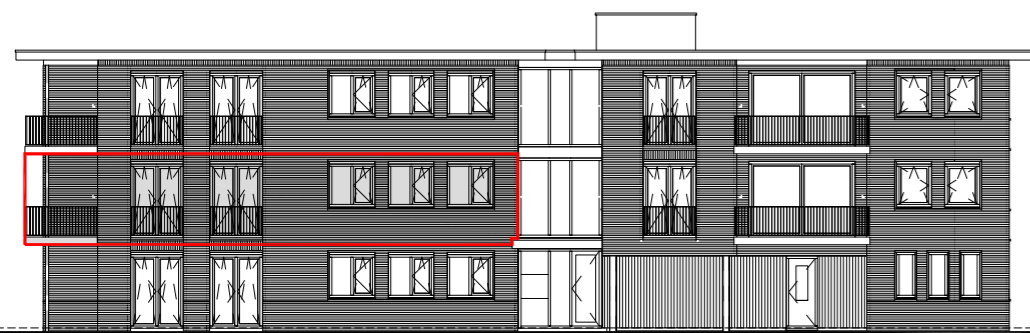

Symbolen verklaring

-  wandcontactdoos dubbel
-  wandcontactdoos enkel
-  wisselchakelaar enkelpolig
-  schakelaar enkelpolig
-  serie- schakelaar enkelpolig
-  wandcontactdoos enkel met schakelaar
-  lichtpunt plafond
-  lichtpunt wand
-  drukknop bel
-  intercom
-  bel
-  co2 meter
-  mechanische ventilatie, plafond ventiel
-  rookmelder
-  TH. thermostaat
-  UTP netwerkabel
CAT6

Verkoopplattegrond

Appartement/ bouwnummer 04

formaat: A2 schaal: 1:50

1e Verdieping

Voorgevel

Linker zijgevel

WERKNR.: 22055
 DATUM : 25-01-2023
 BLADNR. : 04

Kraak bv
 Westdam 1
 4051 BE
 Steenbergse
 T. 0167 - 56 05 09
 E. info@kraakbv.nl
 W. www.kraakbv.nl