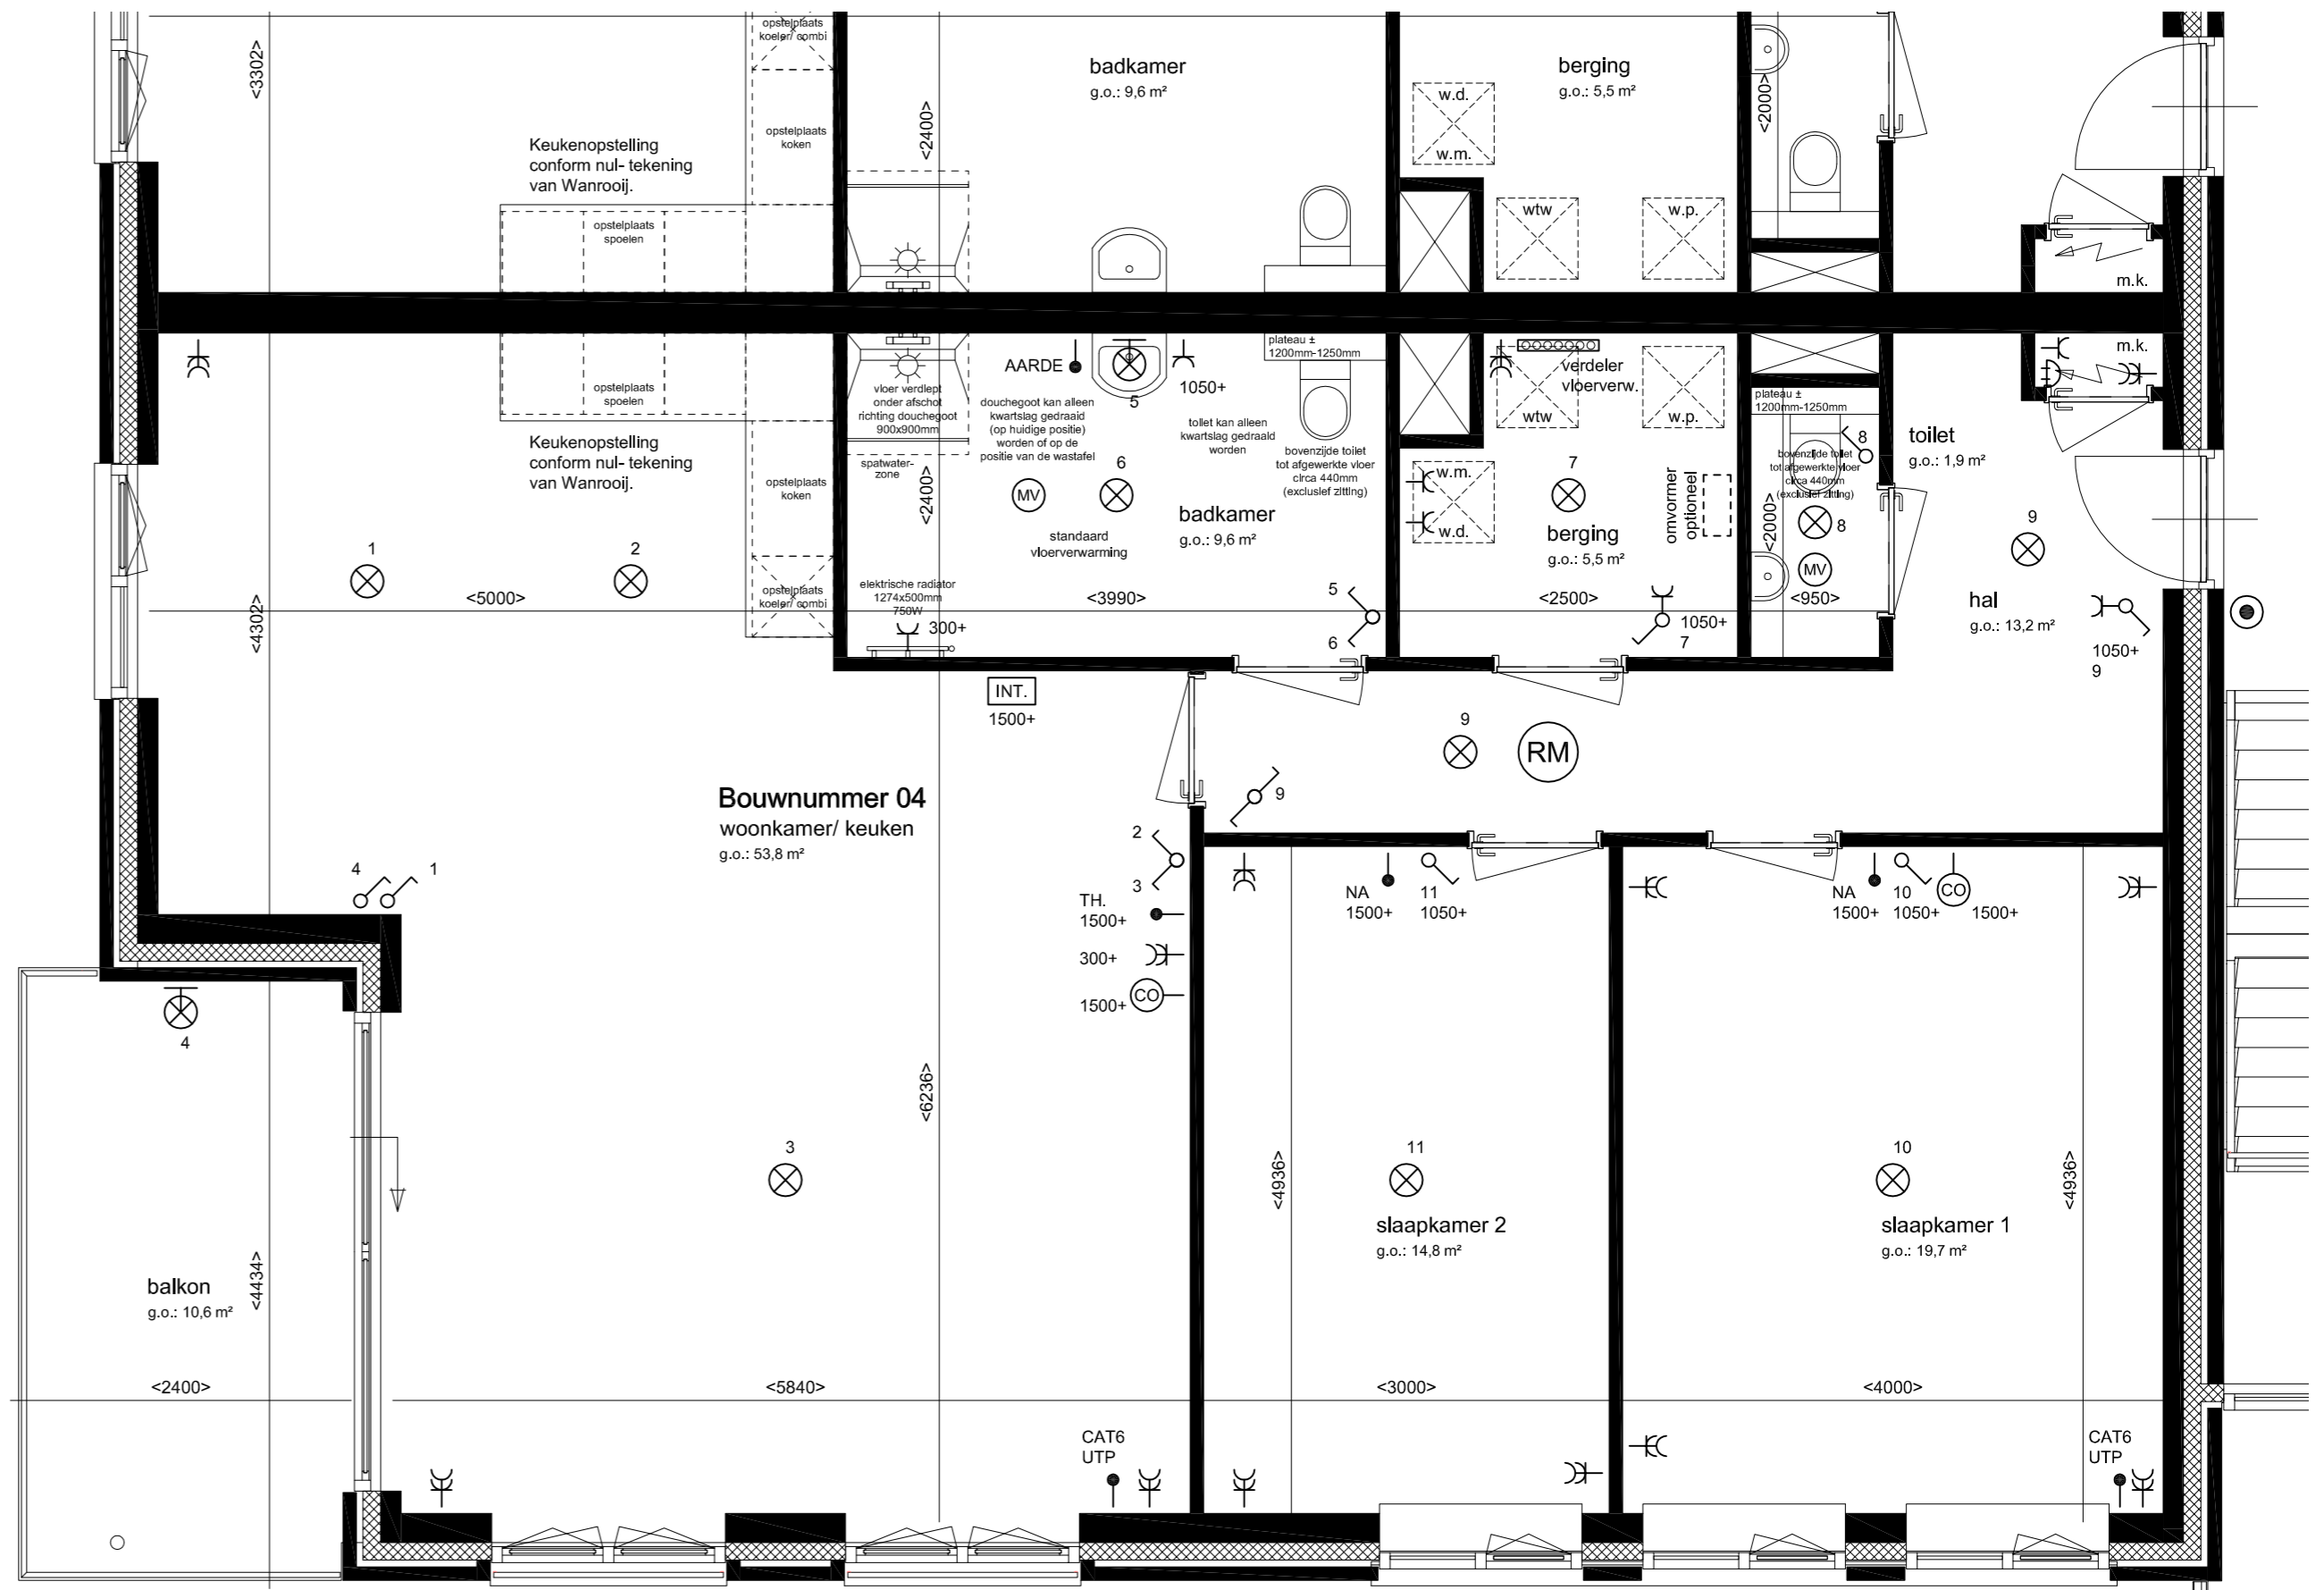

Symbolen verklaring

-  wandcontactdoos dubbel
-  wandcontactdoos enkel
-  wisselchakelaar enkelpolig
-  schakelaar enkelpolig
-  serie- schakelaar enkelpolig
-  wandcontactdoos enkel met schakelaar
-  lichtpunt plafond
-  lichtpunt wand
-  drukknop bel
-  intercom
-  bel
-  co2 meter
-  mechanische ventilatie, plafond ventiel
-  rookmelder
-  TH. thermostaat
-  UTP netwerkabel
CAT6

Verkoopplattegrond

Appartement/ bouwnummer 04

formaat: A2 schaal: 1:50

1e Verdieping

Voorgevel

Linker zijgevel

WERKNR.: 22055
 DATUM : 25-01-2023
 BLADNR. : 04

Kraak bv
 Westdam 1
 4051 BE
 Steenbergse
 T. 0167 - 56 05 09
 E. info@kraakbv.nl
 W. www.kraakbv.nl