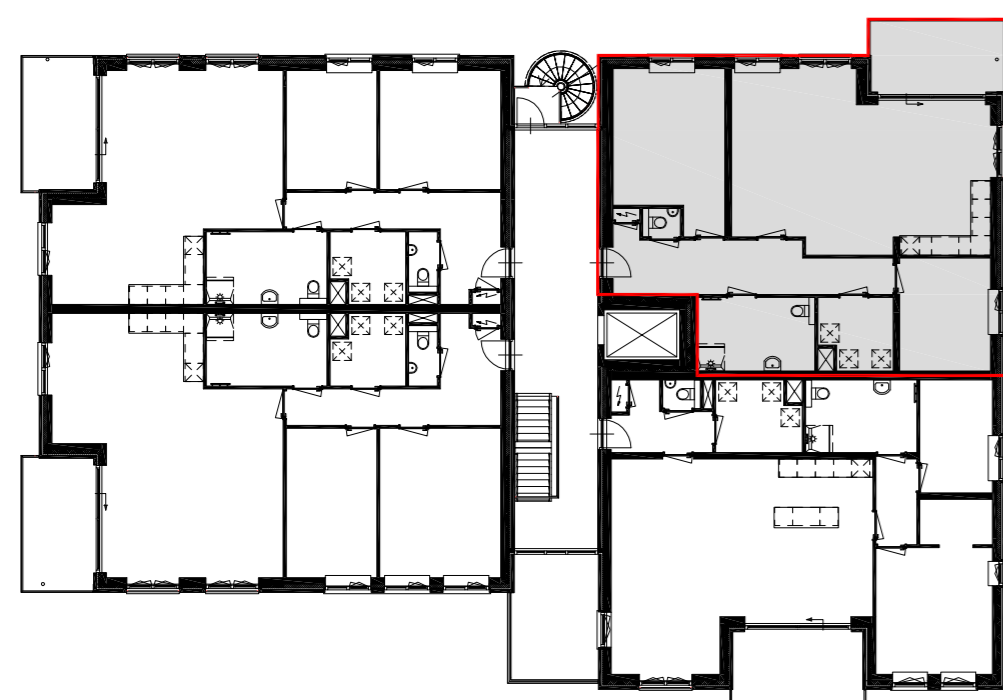

Symbolen verklaring

-  wandcontactdoos dubbel
-  wandcontactdoos enkel
-  wisselschakelaar enkelpolig
-  schakelaar enkelpolig
-  serie- schakelaar enkelpolig
-  wandcontactdoos enkel met schakelaar
-  lichtpunt plafond
-  lichtpunt wand
-  drukknop bel
-  intercom
-  bel
-  co2 meter
-  mechanische ventilatie, plafond ventiel
-  rookmelder
-  TH. thermostat
-  UTP CAT6

Verkoopplattegrond

Appartement/ bouwnummer 06

formaat: A2 schaal: 1:50

1e Verdieping

Achtergevel

Rechter zijgevel

WERKNR.: 22055
 DATUM : 25-01-2023
 BLADNR. : 06

Copyright © Kraak Bouwtechnisch Managementburo BV