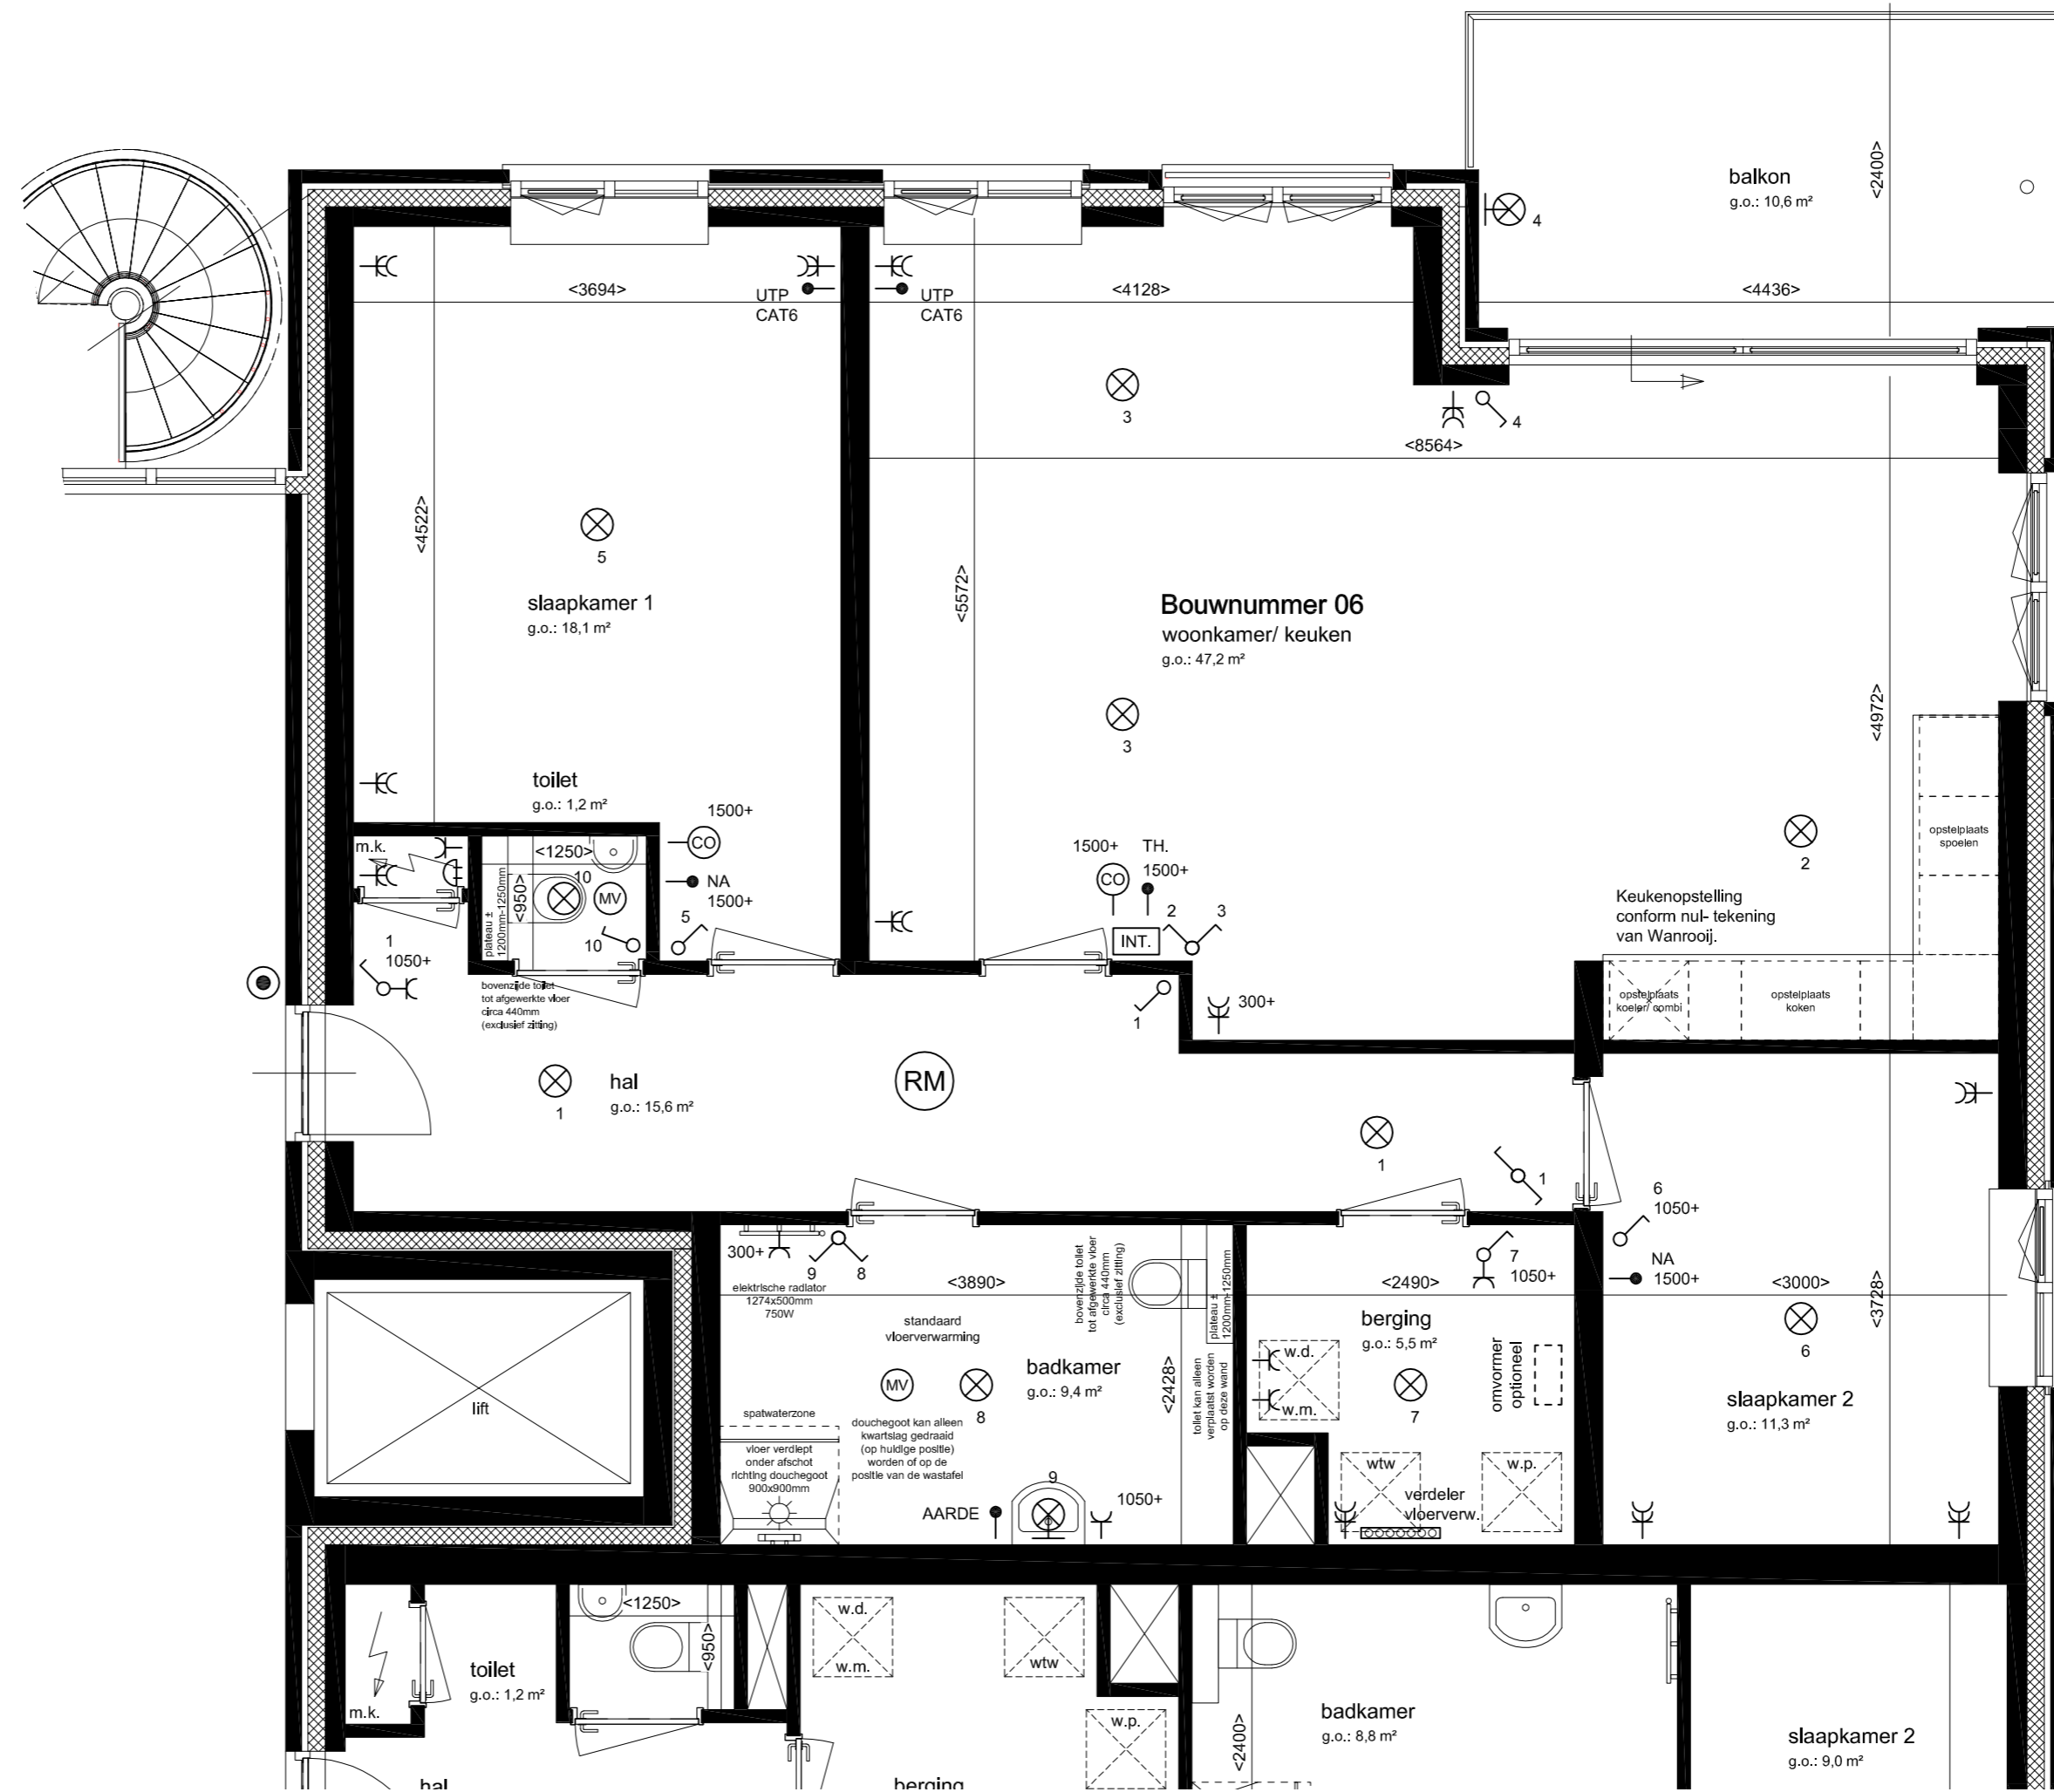

Symbolen verklaring

-  wandcontactdoos dubbel
-  wandcontactdoos enkel
-  wisselschakelaar enkelpolig
-  schakelaar enkelpolig
-  serie- schakelaar enkelpolig
-  wandcontactdoos enkel met schakelaar
-  lichtpunt plafond
-  lichtpunt wand
-  drukknop bel
-  intercom
-  bel
-  co2 meter
-  mechanische ventilatie, plafond ventiel
-  rookmelder
-  TH. thermostat
-  UTP CAT6

Verkoopplattegrond

Appartement/ bouwnummer 06

formaat: A2 schaal: 1:50

1e Verdieping

Achtergevel

Rechter zijgevel

WERKNR.: 22055
 DATUM : 25-01-2023
 BLADNR. : 06

Copyright © Kraak Bouwtechnisch Managementburo BV