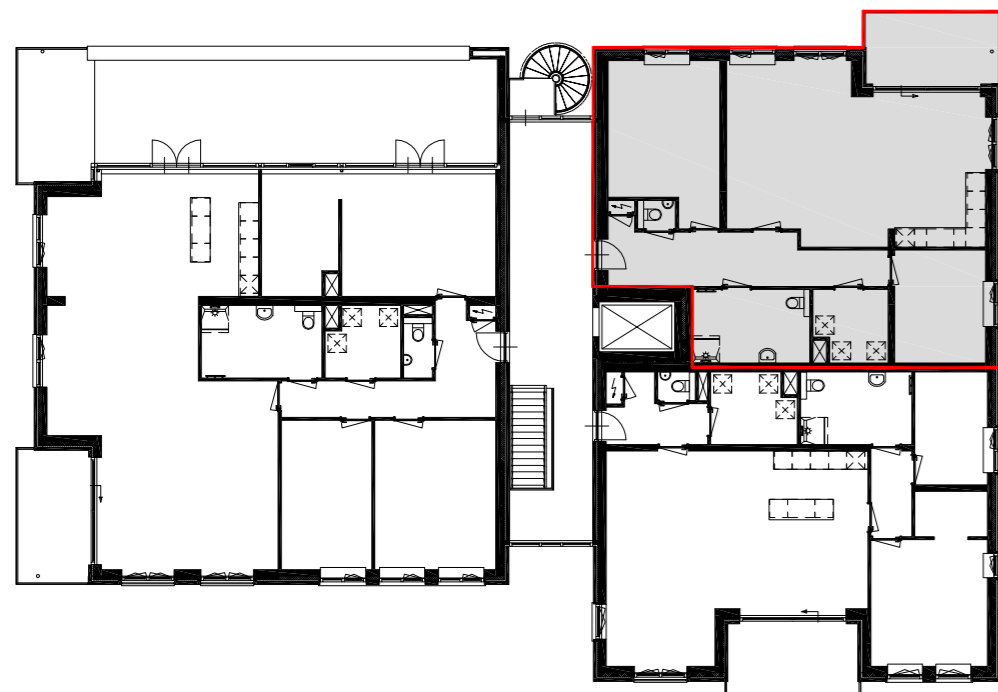

Symbolen verklaring

- wandcontactdoos dubbel
- wandcontactdoos enkel
- wisselschakelaar enkelpolig
- schakelaar enkelpolig
- serie- schakelaar enkelpolig
- wandcontactdoos enkel met schakelaar
- lichtpunt plafond
- lichtpunt wand
- drukknop bel
- intercom
- bel
- co2 meter
- mechanische ventilatie, plafond ventiel
- rookmelder
- TH. thermostaat
- UTP CAT6

Verkoopplattegrond

Appartement/ bouwnummer 09

formaat: A2 schaal: 1:50

2e Verdieping