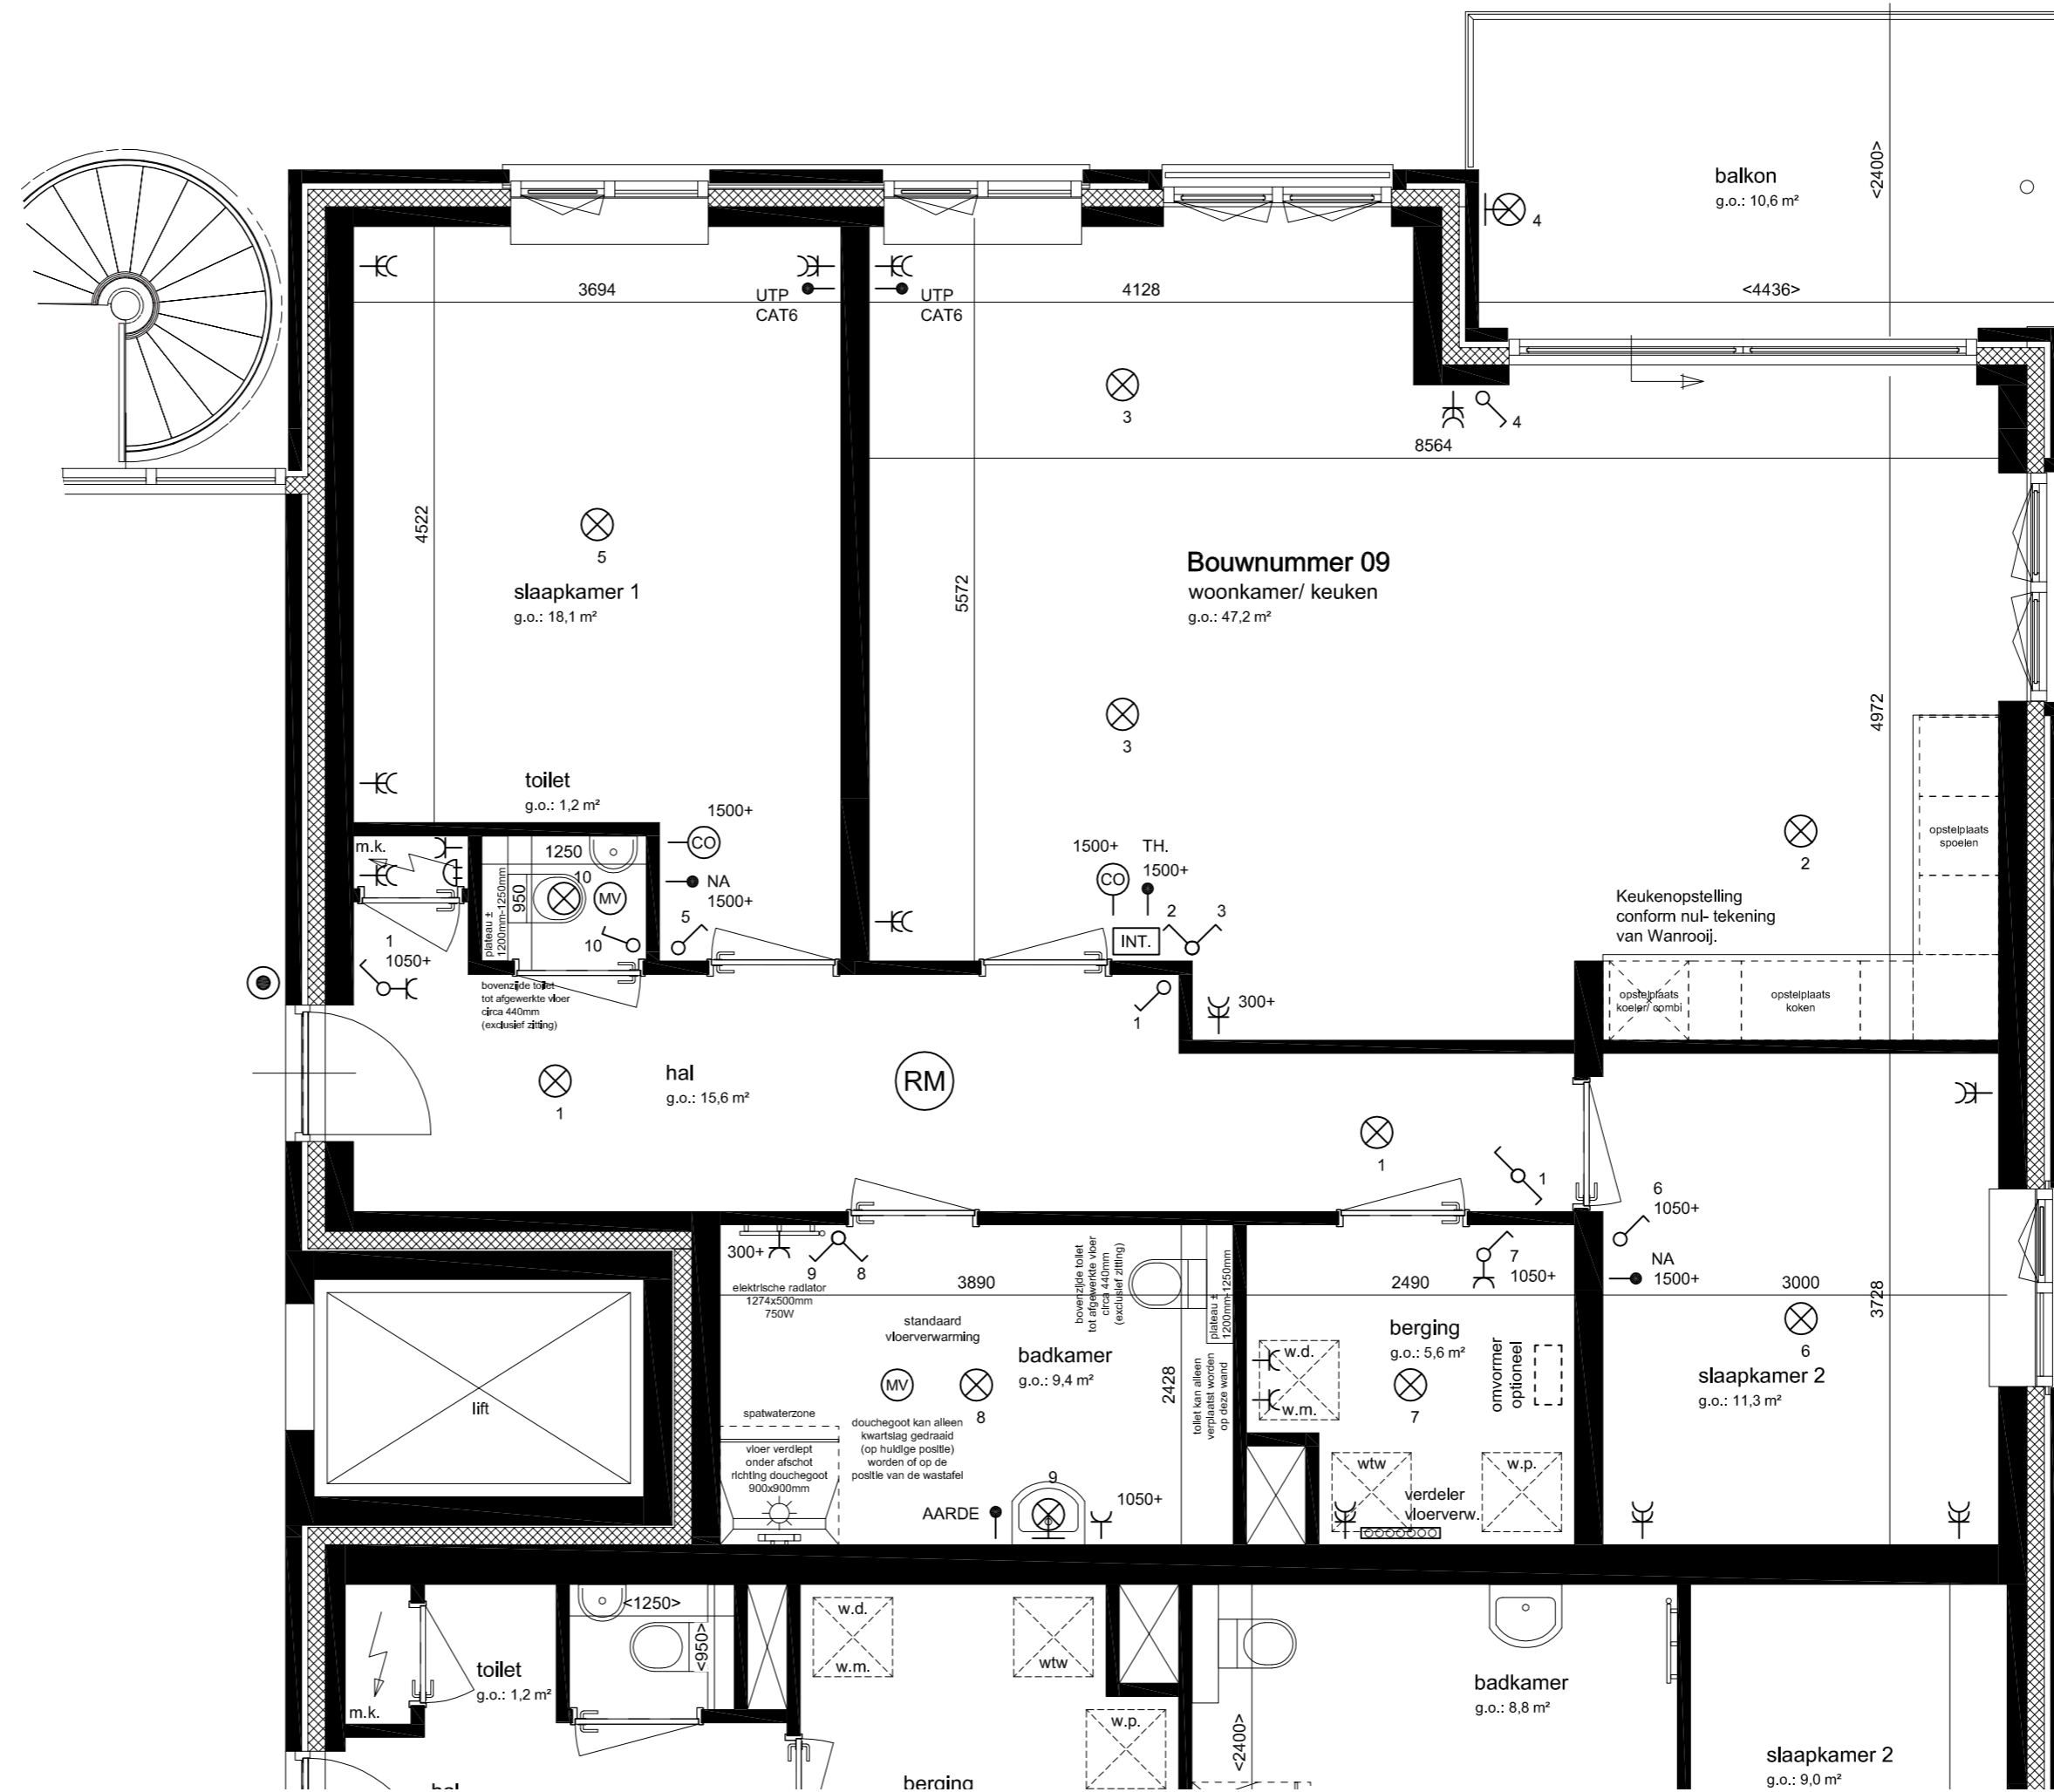

Achtergevel