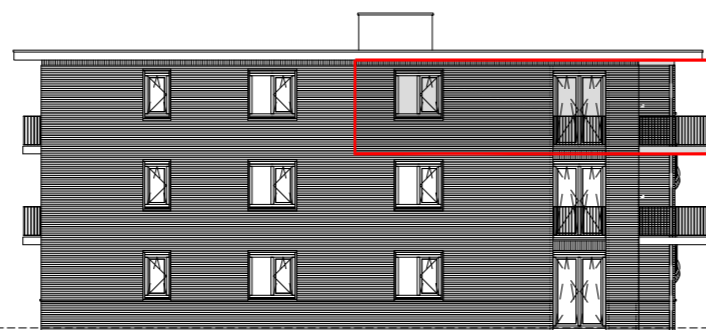

Rechter zijgevel

WERKNR.: 22055
DATUM : 25-01-2023
BLADNR. : 09

Copyright © Kraak Bouwtechnisch Managementburo BV