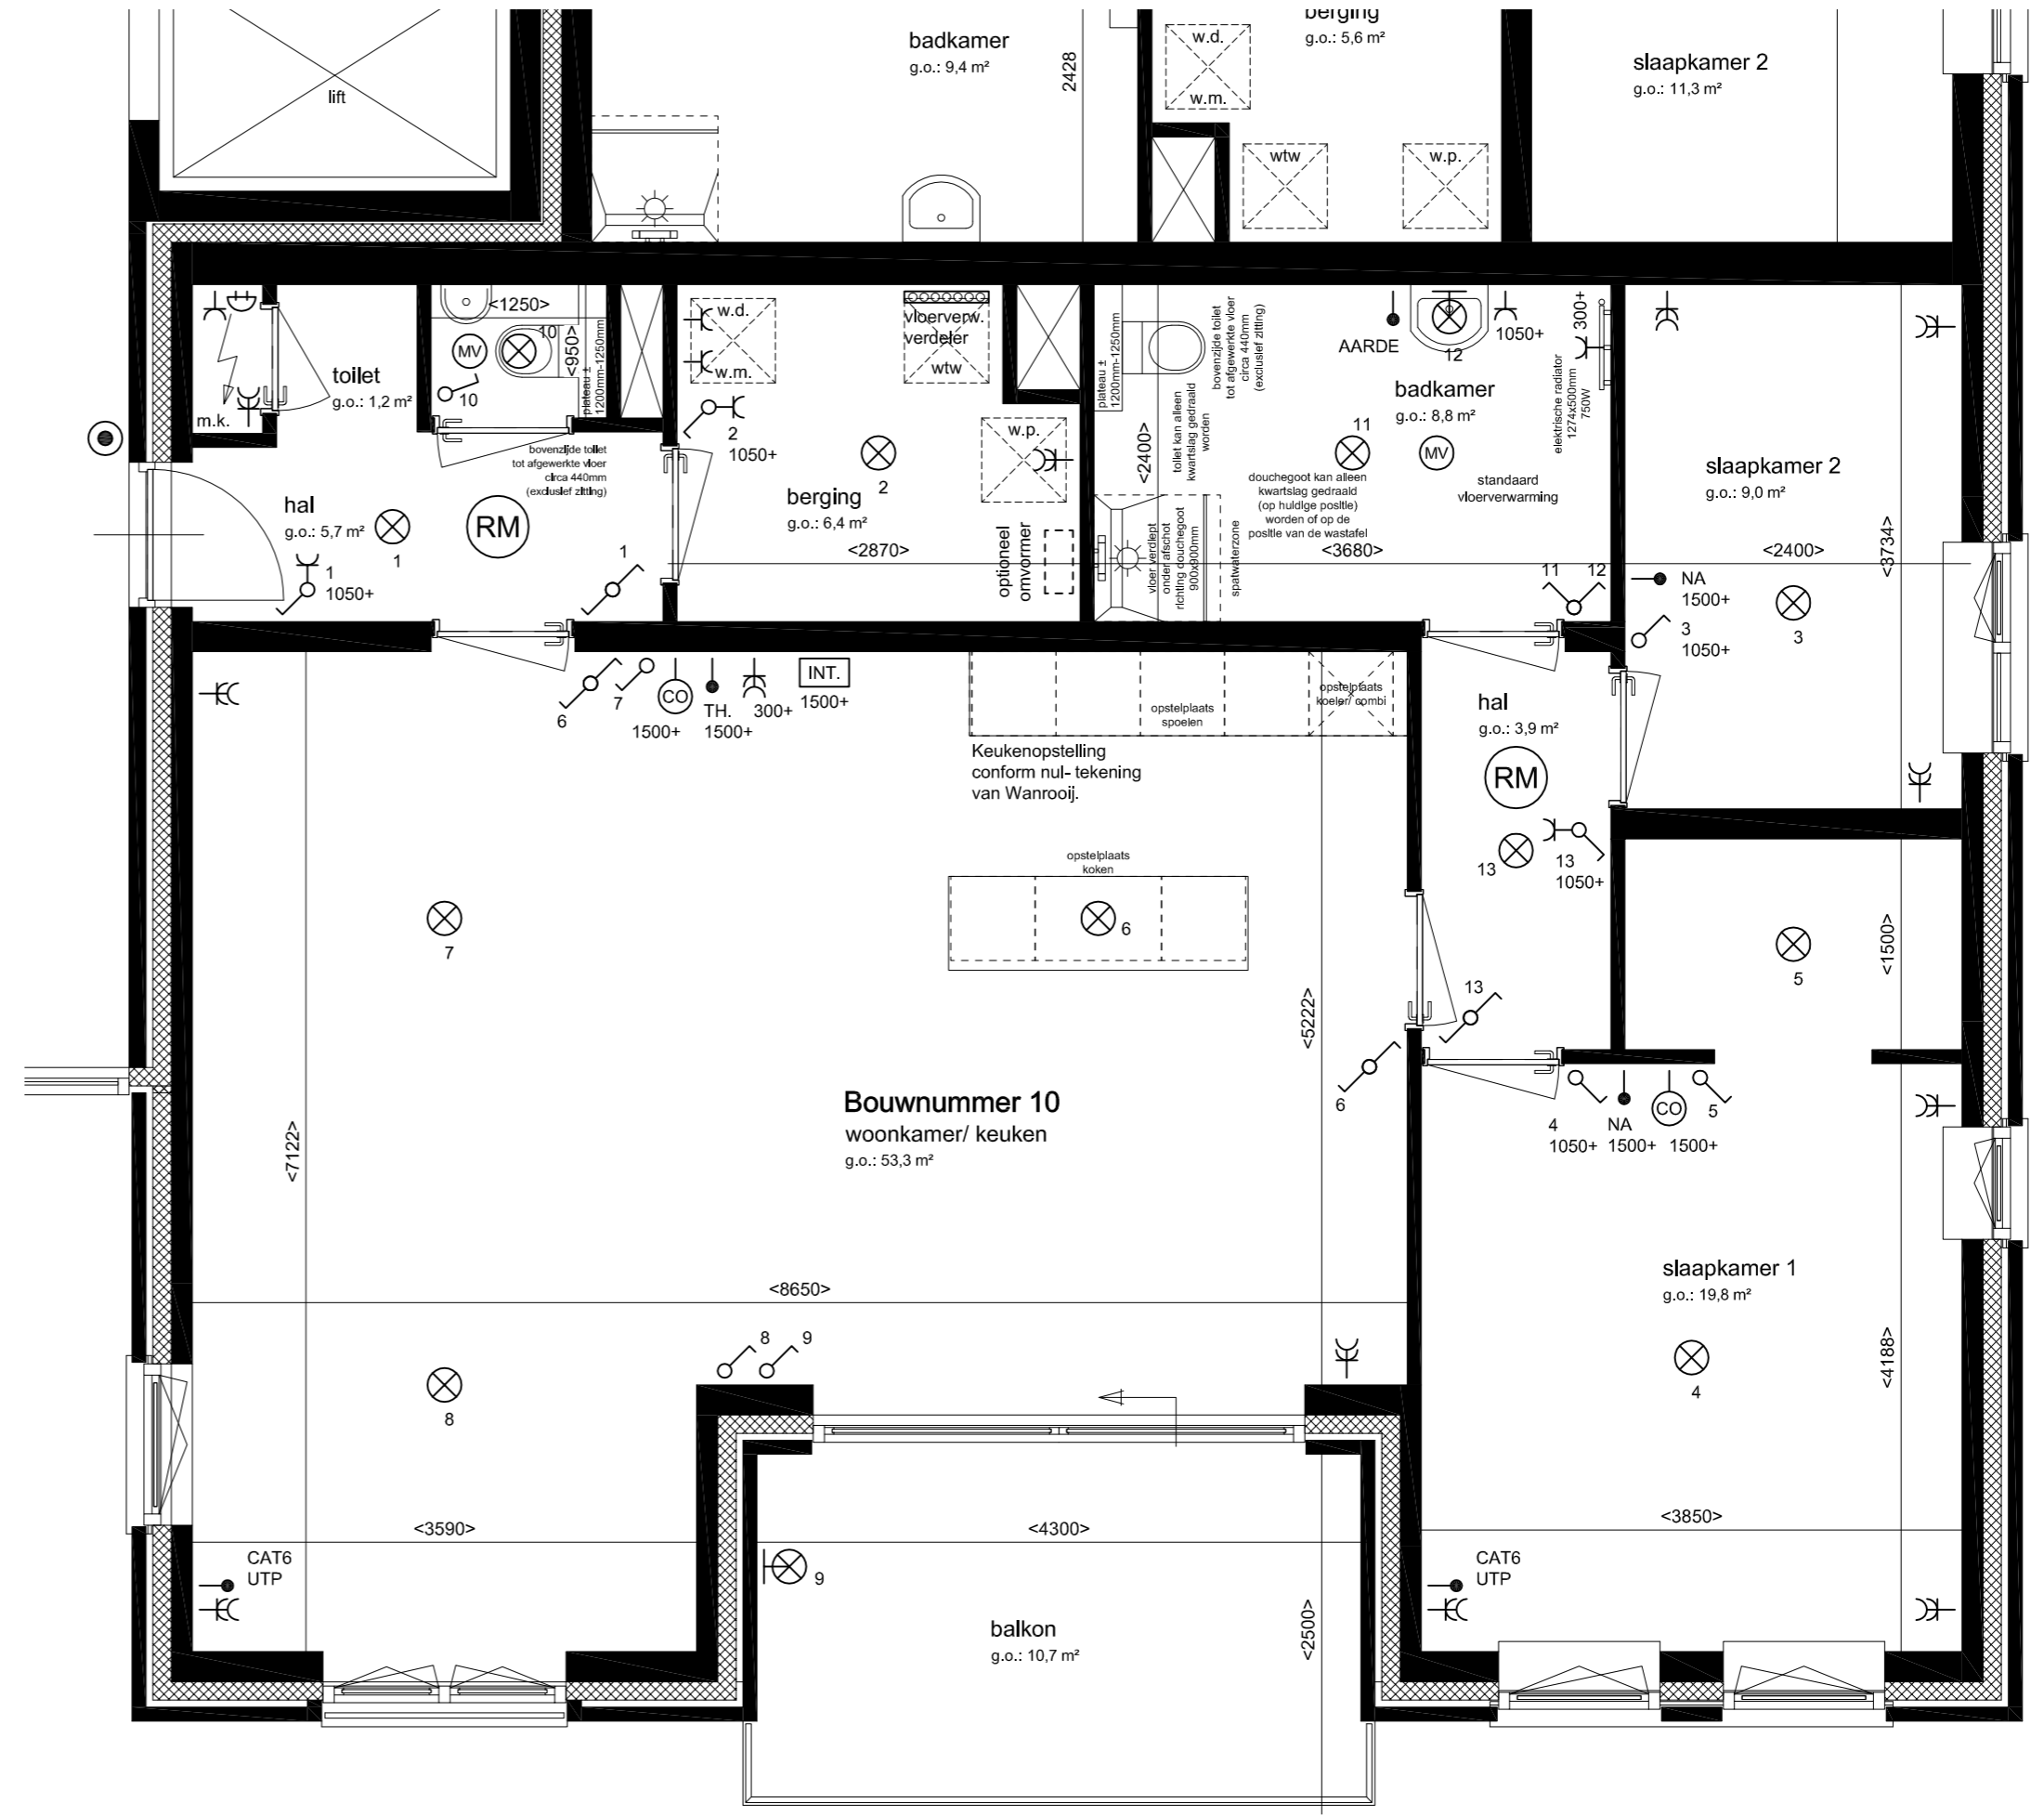

Symbolen verklaring

-  wandcontactdoos dubbel
-  wandcontactdoos enkel
-  wisselschakelaar enkelpolig
-  schakelaar enkelpolig
-  serie- schakelaar enkelpolig
-  wandcontactdoos enkel met schakelaar
-  lichtpunt plafond
-  lichtpunt wand
-  drukknop bel
-  INT. intercom
-  bel
-  CO2 co2 meter
-  MV mechanische ventilatie, plafond ventiel
-  RM rookmelder
-  TH. thermostaat
-  UTP netwerkabel
CAT6

Verkoopplattegrond

Appartement/ bouwnummer 10
 formaat: A2 schaal: 1:50

2e Verdieping

Voorgevel

Rechter zijgevel

WERKNR.: 22055
 DATUM : 25-01-2023
 BLADNR. : 10

Kraak bv
 Westdam 1
 4651 BE
 Steenbergse
 T. 0167 - 56 05 09
 E. info@kraakbv.nl
 W. www.kraakbv.nl