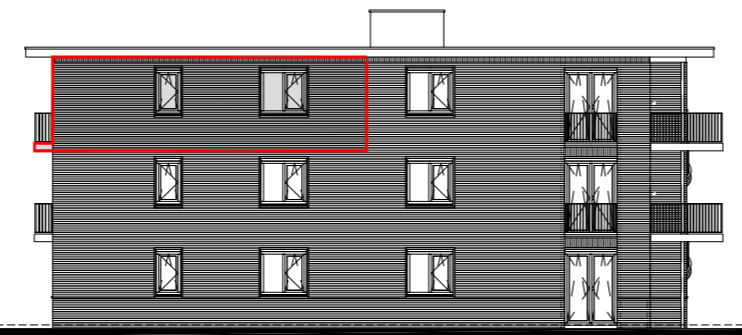

Verkoopplattegrond

Appartement/ bouwnummer 10
 formaat: A2 schaal: 1:50

2e Verdieping

Voorgevel

Rechter zijgevel

WERKNR.: 22055
 DATUM : 25-01-2023
 BLADNR. : 10

Kraak bv
 Westdam 1
 4651 BE
 Steenbergse
 T. 0167 - 56 05 09
 E. info@kraakbv.nl
 W. www.kraakbv.nl