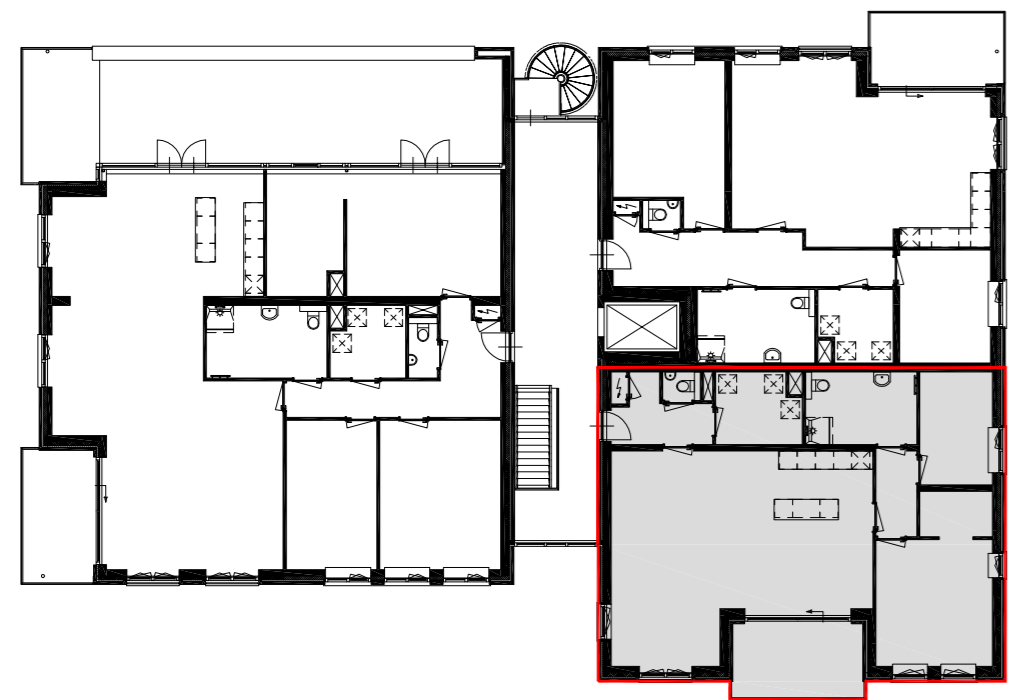

Symbolen verklaring

-  wandcontactdoos dubbel
-  wandcontactdoos enkel
-  wisselschakelaar enkelpolig
-  schakelaar enkelpolig
-  serie- schakelaar enkelpolig
-  wandcontactdoos enkel met schakelaar
-  lichtpunt plafond
-  lichtpunt wand
-  drukknop bel
-  INT. intercom
-  bel
-  CO2 co2 meter
-  MV mechanische ventilatie, plafond ventiel
-  RM rookmelder
-  TH. thermostaat
-  UTP netwerkabel
CAT6

Verkoopplattegrond

Appartement/ bouwnummer 10
 formaat: A2 schaal: 1:50

2e Verdieping

Voorgevel

Rechter zijgevel

WERKNR.: 22055
 DATUM : 25-01-2023
 BLADNR. : 10

Kraak bv
 Westdam 1
 4651 BE
 Steenbergse
 T. 0167 - 56 05 09
 E. info@kraakbv.nl
 W. www.kraakbv.nl